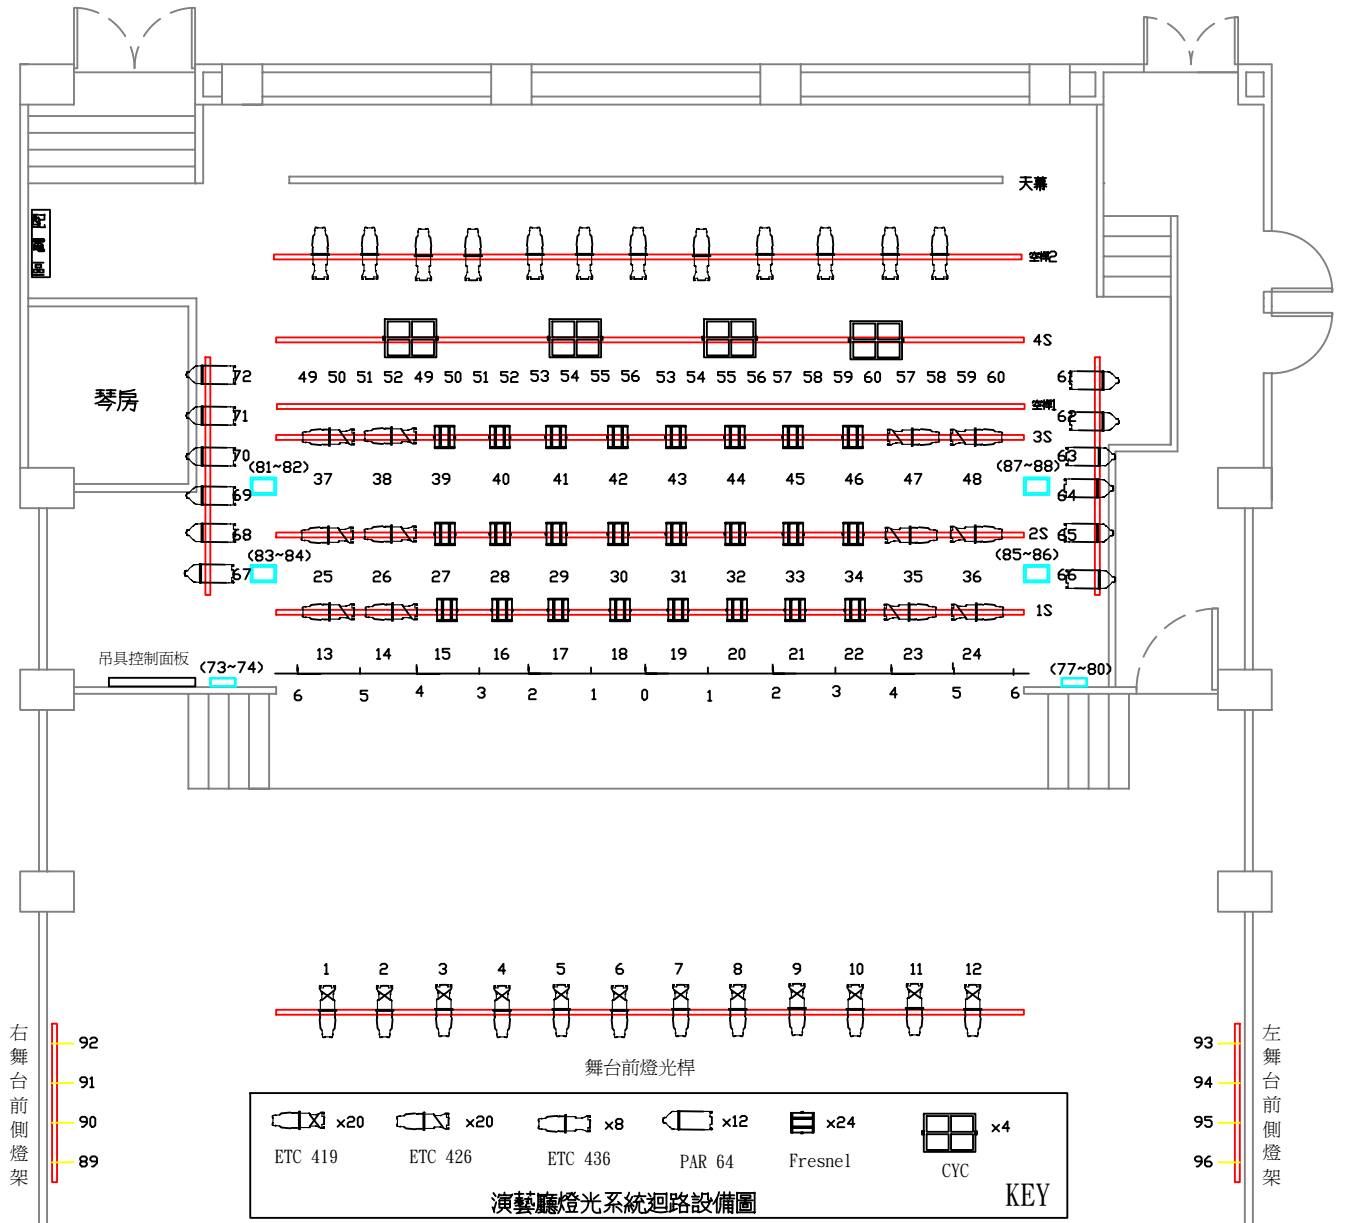

桃園縣政府文化局演藝廳  
桃園市縣府路21號

演藝廳燈光系統迴路設備圖

KEY