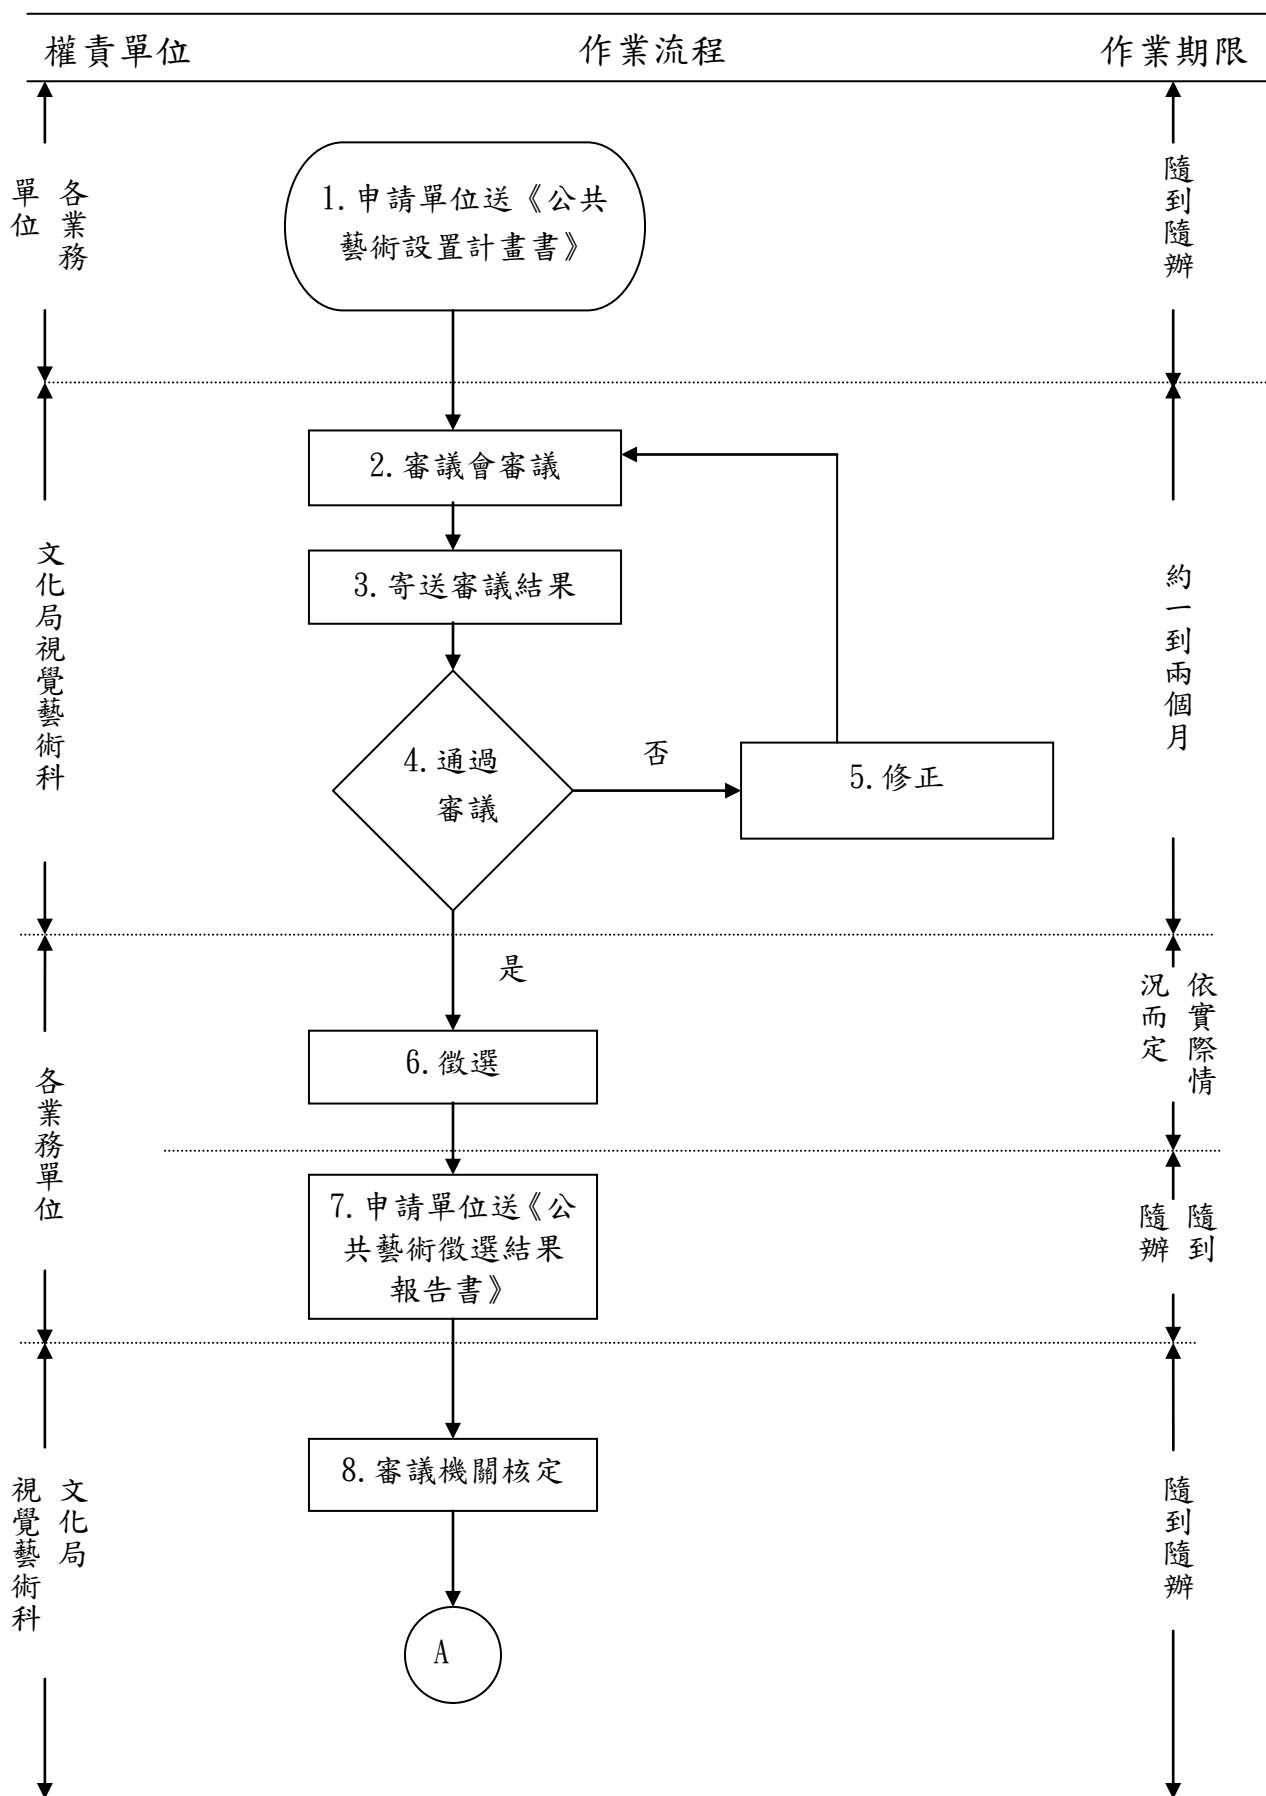

桃園縣政府文化局標準作業流程圖

公共藝術

桃園縣政府文化局標準作業流程圖

公共藝術